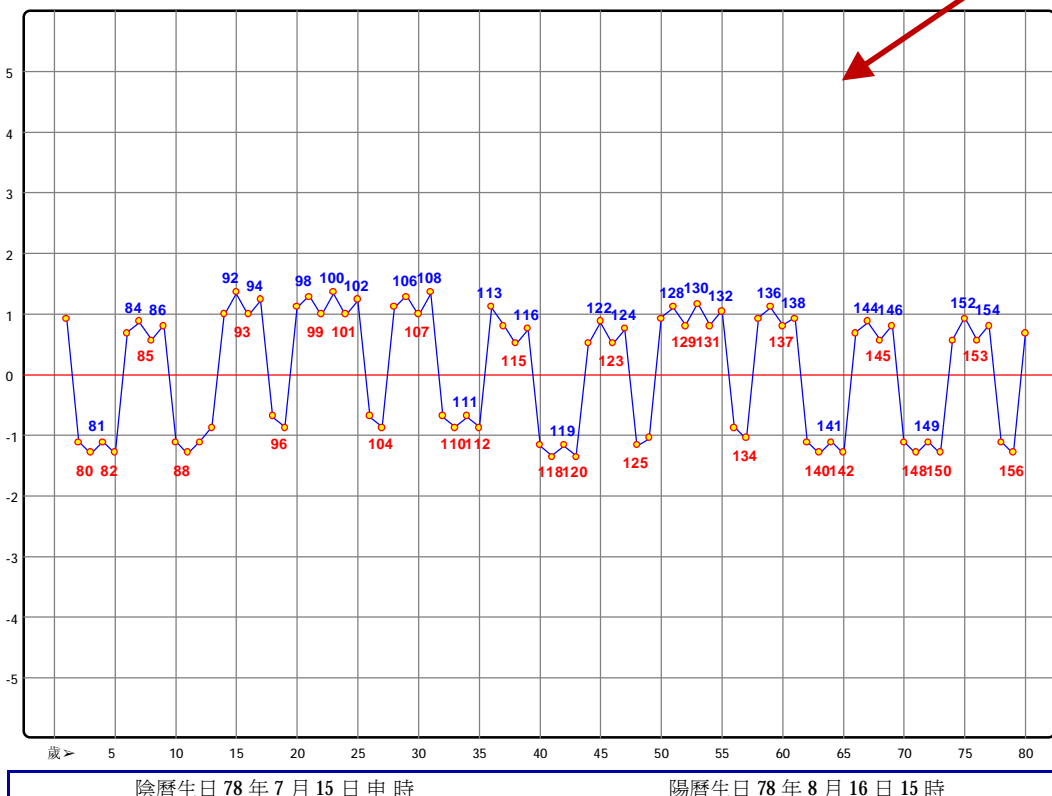

NCC-917 命名論命－人生曲線

命名論命提供【人生曲線】選購功能，姓名人生曲線是依照本命、大運、流年之五行生剋，在流年運勢中產生不同的作用，相生則加分，相剋則減分，依此基本法則而繪製出每一個年齡的高點或低點，提供了流年運勢的曲線。※『實用版』以上可修改繪製曲線的規則及條件。

提供 2 種歲數範圍選擇，及中文/英文顯示。

林小姐－姓名人生指數曲線圖

※以上資料僅供參考，命運掌握在自己手裡！